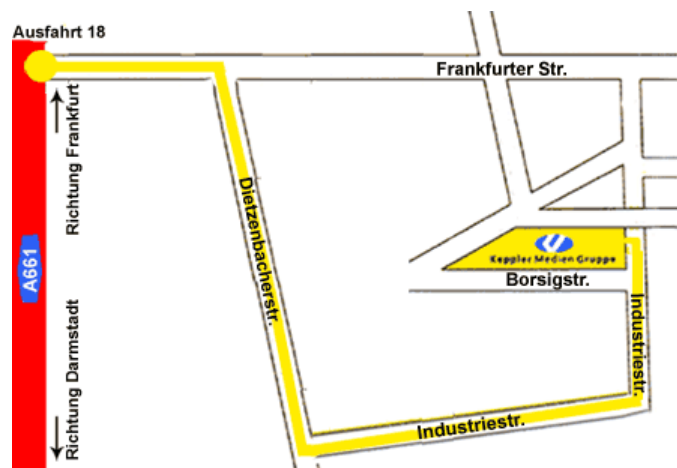

E 8.80220°

Anfahrt mit dem PKW

von Autobahn A3

1. Autobahn **A 3** (vom Frankfurter Kreuz oder Würzburg kommend)
2. Bei **Ausfahrt 53 - Heusenstamm / Obertshausen** die Autobahn in Richtung Heusenstamm verlassen.
3. Bei 1. Ampel nach dem Ortsschild links halten und dem Straßenverlauf (Ringstraße) folgen.
4. An der 3. Ampel rechts in die **Patershäuser Str.** einbiegen.
5. Links abbiegen in die **Friedrich-Ebert-Straße**.
6. Nach dem Bahnübergang links in die **Schillerstraße** abbiegen.
7. Die Keppler Medien Gruppe finden Sie direkt **hinter der Brücke** (Industriestr. 2) auf der rechten Seite.
8. Hinter unserer Einfahrt finden Sie unsere Kundenparkplätze - rechte Hand.

von Autobahn A661

1. Autobahn **A661** (aus Richtung Frankfurt oder Darmstadt kommend)
2. Bei **Ausfahrt 18 - Neu-Isenburg/Heusenstamm** die Autobahn in Richtung Heusenstamm verlassen.
3. An zweiter Kreuzung rechts abbiegen (**Richtung Heusenstamm Industriegebiet/Waldesruh**)
4. An 3. Ampel links in die **Industriestraße** einbiegen und dieser für ca 1 km folgen.
5. Die Keppler Mediengruppe finden Sie direkt **vor der Brücke** auf der linken Seite (Industriestr. 2).
6. Hinter unserer Einfahrt finden Sie unsere Kundenparkplätze - rechte Hand.