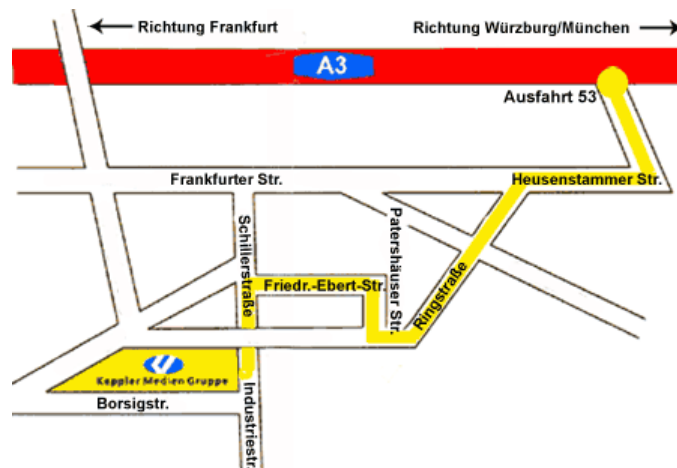

E 8.80220°

Anfahrt mit dem PKW

von Autobahn A3

1. Autobahn **A 3** (vom Frankfurter Kreuz oder Würzburg kommend)
2. Bei **Ausfahrt 53 - Heusenstamm / Obertshausen** die Autobahn in Richtung Heusenstamm verlassen.
3. Bei 1. Ampel nach dem Ortsschild links halten und dem Straßenverlauf (Ringstraße) folgen.
4. An der 3. Ampel rechts in die **Patershäuser Str.** einbiegen.
5. Links abbiegen in die **Friedrich-Ebert-Straße**.
6. Nach dem Bahnübergang links in die **Schillerstraße** abbiegen.
7. Die Keppler Medien Gruppe finden Sie direkt **hinter der Brücke** (Industriestr. 2) auf der rechten Seite.
8. Hinter unserer Einfahrt finden Sie unsere Kundenparkplätze - rechte Hand.

von Autobahn A661

1. Autobahn **A661** (aus Richtung Frankfurt oder Darmstadt kommend)
2. Bei **Ausfahrt 18 - Neu-Isenburg/Heusenstamm** die Autobahn in Richtung Heusenstamm verlassen.
3. An zweiter Kreuzung rechts abbiegen (**Richtung Heusenstamm Industriegebiet/Waldesruh**)
4. An 3. Ampel links in die **Industriestraße** einbiegen und dieser für ca 1 km folgen.
5. Die Keppler Mediengruppe finden Sie direkt **vor der Brücke** auf der linken Seite (Industriestr. 2).
6. Hinter unserer Einfahrt finden Sie unsere Kundenparkplätze - rechte Hand.

Linie S2 (Niedernhausen-Frankfurt-Offenbach-Heusenstamm-Dietzenbach)

1. In Heusenstamm am Ausgang des S-Bahnhofs parallel dem Bahndamm folgen (Hohebergstr.).
2. Den Kreisverkehr überqueren und weiter parallel dem Bahndamm folgen (Schillerstr.)
3. Die Keppler Medien Gruppe finden Sie direkt **hinter der Brücke** (Industriestr. 2) auf der rechten Seite.

S-Bahn-Linie S8 oder **S9** bis Frankfurt Konstablerwache, dann mit **S2** (Richtung Hanau) direkt nach Heusenstamm.

Der direkte Anschluss an die **Autobahn A3** ermöglicht Ihnen die Fahrt mit Ihrem PKW in rund 20 bis 30 Minuten.